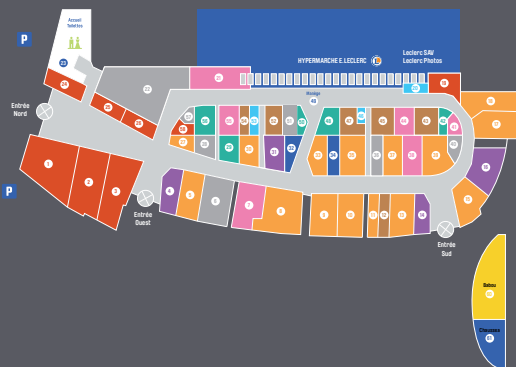

BIENVENUE

PLAN DE LA GALERIE

VOS MAGASINS

PRÊT À PORTER

Annamid Thierry	15
Bnice	9
Calio	8
Espirit	17
Elam	39
Elam Lingerie	37
Formul	35
Hurkemoller	30
Kaporal Jeans	5
Mim	18
Okaïdi	13
Oily Gan	33
Pimkie	10
Sym	11
Z and Co	27

CULTURE & LOISIRS

Bouygues Télécom	52
Espace SFR	54
Orange	45
Laclerc Voyages	43
Mag Presse	47
Micromania	12

CHAUSSURE, SPORT MAROQUINERIE

Chaussea	60
Courir	34
Maroquinerie Lafarge	32

OPTIQUE & SANTÉ

Alain Affiehou	4
Atol Les Opticiens	31
La Générale d'Optique	16
Pharmacie de l'Estuaire	14

ALIMENTATION & RESTAURATION

Boutangerie Paul	24
Brasserie de l'Estuaire	3
Il Girasole	2
La Moutellerie	25
La P'tite Viennoise	19
Léonidas	58
Le Viennois	26
Quick restaurant	1

SERVICES

CIC	53
Mister Minut	46
Espace Recyclage/Photomatron	20